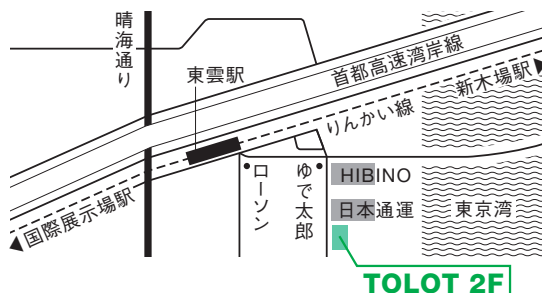

### 会場

TOLOT/heuristic SHINONOME  
東京都江東区東雲2-9-13 2F

- ▶りんかい線「東雲」駅A出口から徒歩5分
- ▶駐車場はございません。近隣の公共パーキングまたは公共交通機関をご利用ください。

Facebookにて情報発信中!

FBページより〈MEETS Furniture〉でご検索ください

TOLOT 2F